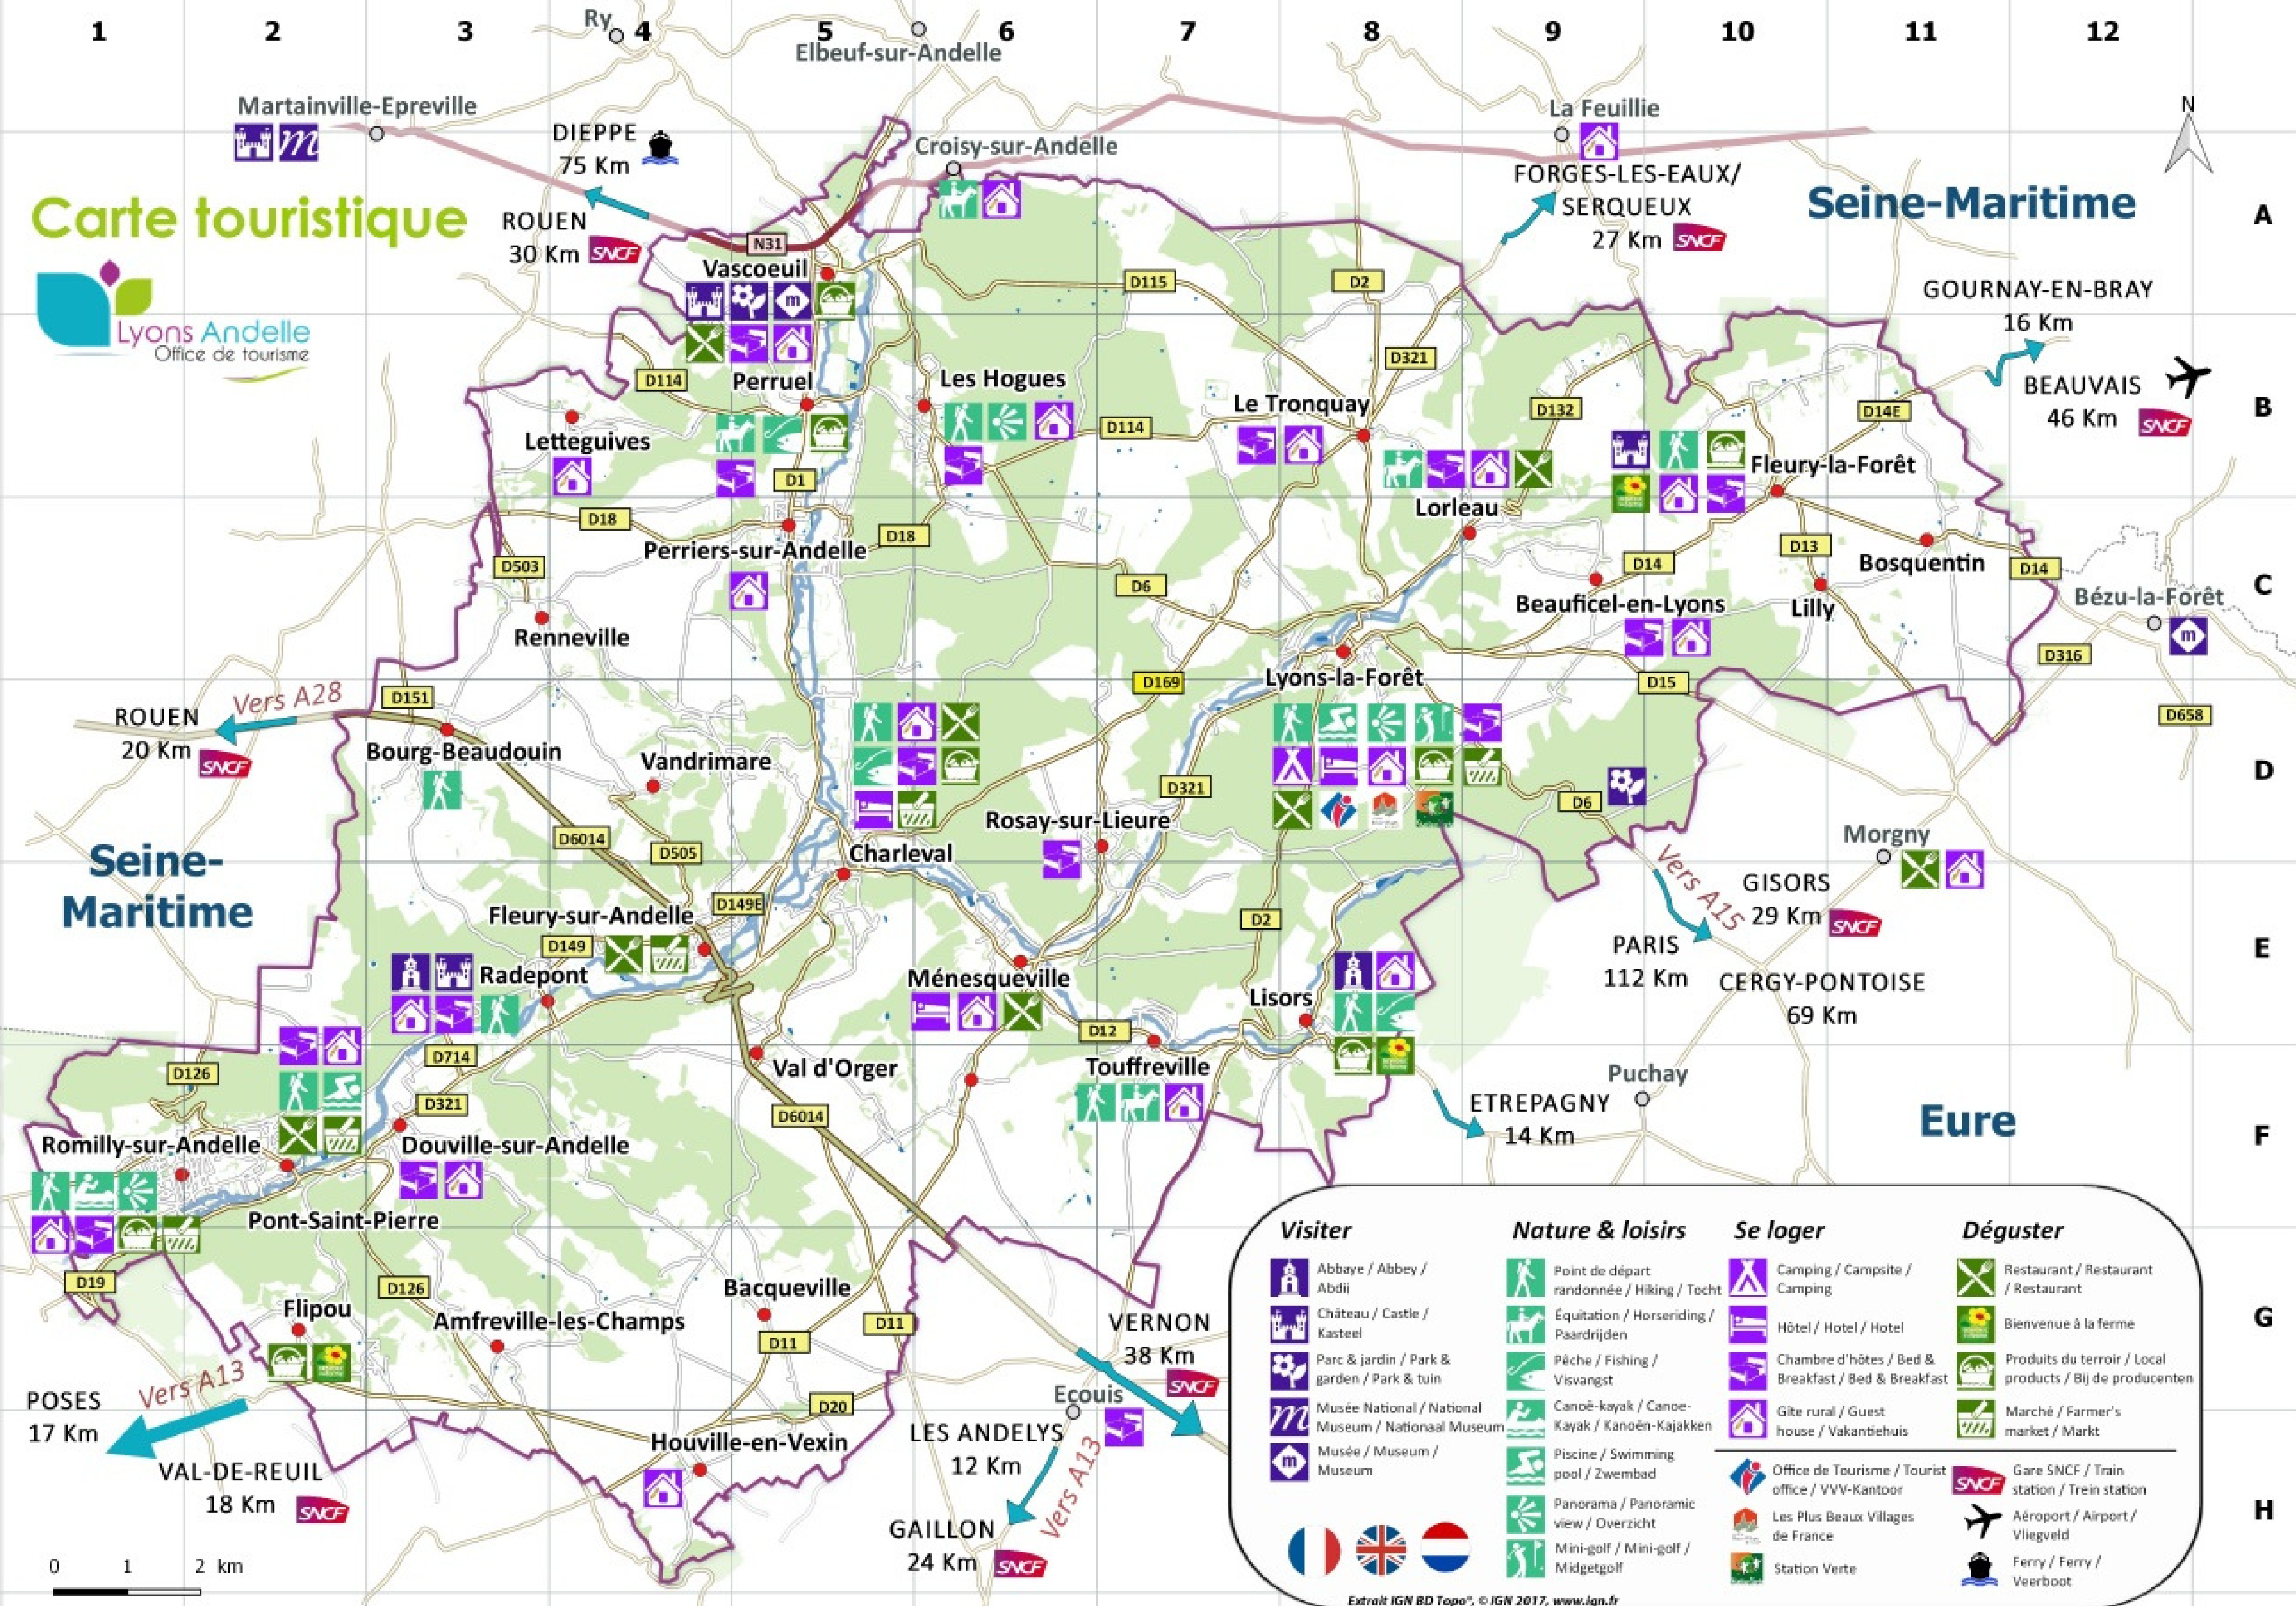

Carte touristique

Visiter	Nature & loisirs	Se loger	Déguster
Abbaye / Abbey / Abdi	Point de départ randonnée / Hiking / Tocht	Camping / Campsite / Camping	Restaurant / Restaurant / Restaurant
Château / Castle / Kasteel	Équitation / Horsingriding / Paardrijden	Hôtel / Hotel / Hotel	Bienvenue à la ferme
Parc & jardin / Park & garden / Park & tuin	Pêche / Fishing / Visvangst	Chambre d'hôtes / Bed & Breakfast / Bed & Breakfast	Produits du terroir / Local products / Bij de producenten
Musée National / National Museum / Nationaal Museum	Canoë-kayak / Canoe-Kayak / Kanoën-Kajakken	Gîte rural / Guest house / Vakantiehuis	Marché / Farmer's market / Markt
Musée / Museum / Museum	Piscine / Swimming pool / Zwembad	Office de Tourisme / Tourist office / VVV-Kantoor	Gare SNCF / Train station / Trein station
	Panorama / Panoramic view / Overzicht	Les Plus Beaux Villages de France	Aéroport / Airport / Vliegveld
	Mini-golf / Mini-golf / Midgetgolf	Station Verte	Ferry / Ferry / Veerboot

Extrait IGN BD Topo®, © IGN 2017, www.ign.fr